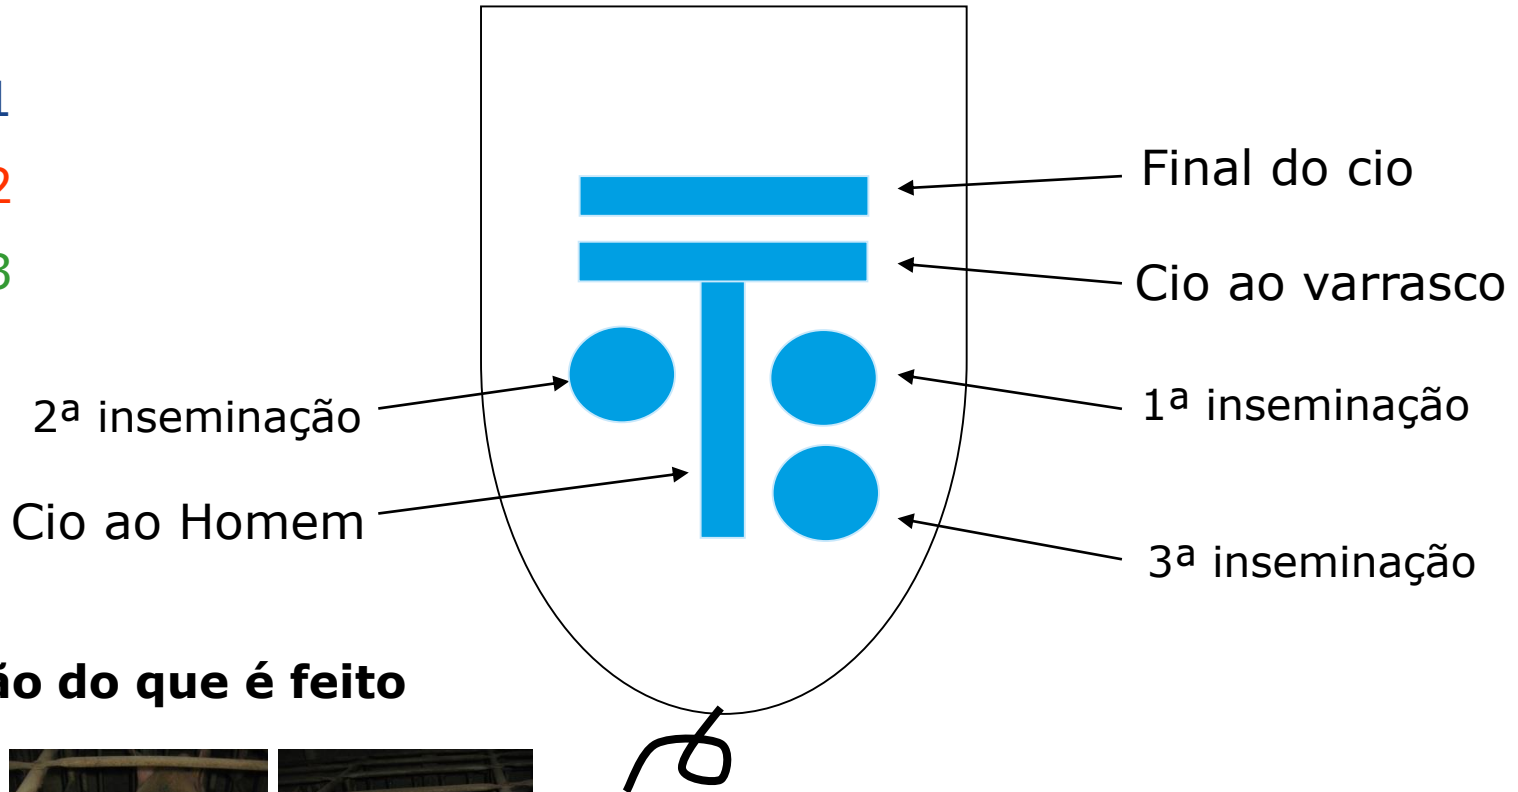

AIM CIALA

ESPECIALISTAS EM REPRODUÇÃO DE SUÍNOS
CENTROS DE INSEMINAÇÃO MULTI-GENÉTICOS

AIM CIALA, A EXCELÊNCIA AO SERVIÇO DA REPRODUÇÃO

Central de Encomendas: Dias úteis 2^a a 6^a feira, 9h - 16h

(+351) 969 30 50 59 | encomendas@aimciala.com | www.aimciala.com

Marcações no maneio da inseminação

Semana 1

Semana 2

Semana 3

Visualização do que é feito

AIM CIALA

ESPECIALISTAS EM REPRODUÇÃO DE SUÍNOS
CENTROS DE INSEMINAÇÃO MULTI-GENÉTICOS